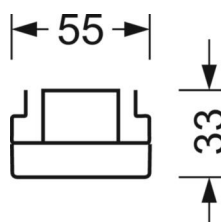

прибородержатель IP 64 - Individual.Lens.Optic - прямой широконаправленный свет - без видимых стыков

Ламподержатель из оцинкованного стального профиля; слой цинка в сочетании с лаком на полиэфирной смоле хорошо защищает от коррозии; крепление без инструментов, с помощью встроенных нажимных затворов, защита от кражи. Встроенные пластиковые торцы с уплотнительными закраинами и одно замкнутое уплотнение вокруг, для несущей шины классов защиты до IP64. Цвет корпуса белый стандартный для электротехники RAL 9016; Прямой широко направленный свет, распространяющийся через линзу «Individual.Lens.Optic» из пластика ПММА. Оптика отдельных линз с прозрачным уплотнением делает сборку и установку предельно удобными, а плоскость легко чистится. Тройные ряды из отдельных линз и лампо-/прибородержатели, идеально согласованные между собой, обеспечивают цельный вид без стыков и неравномерностей. Нагревостойкие провода, включая штатную трехполюсную штекерную деталь для быстрой сборки с выбором фаз без помощи инструментов и искателем Ламподержатель настраивается пошаговым образом через драйвер «Multilumen» (заводская настройка: макс. Число люмен). Сменные блоки, позволяющие легко модернизировать освещение, существенно продлевают срок службы всей осветительной установки.

параметры