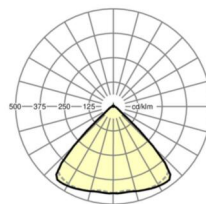

параметры

номер заказа	18618404100
код EAN	4020863370955
номер таможенного тарифа	94051190
Знак прохождения контроля	IP 64, класс защиты I, ENEC10 VDE, F, D, HACCP DIN10500/Food/IFS-пригодность для применения/BRC, Indoor, CE
Степень ударопрочности IK	IK03 (-20°C bis 30°C)
Температура окружения	ta -20°C в 30°C
Гарантийный срок	5 лет
Государственные программы поддержки	BEG - государственные субсидии для энергосберегающих зданий (действительна только для Германии)

электротехника

Балласт	Электронный драйвер Multilumen, 4-шага (1 штука)
Мощность системы	53W-30W
сетевое напряжение	230V/50Hz
класс энергосбережения/Источник света	D

DEEP-LINK

<https://www.regiolum.de/ru/article/18618404100>

Ссылка	LED 8200lm/53W 840
ηLB	100 %
Φ ↓/↑	98 % / 2 %
UGR поп./вдоль	21.0 / 21.5