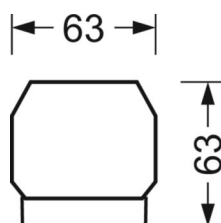

прибородержатель IP 64 - Individual.Lens.Optic - прямой широконаправленный свет - без видимых стыков

Ламподержатель из оцинкованного стального профиля; слой цинка в сочетании с лаком на полиэфирной смоле хорошо защищает от коррозии; крепление без инструментов, с помощью встроенных нажимных затворов, защита от кражи. Встроенные пластиковые торцы с уплотнительными закраинами и одно замкнутое уплотнение вокруг, для несущей шины классов защиты до IP64. Цвет корпуса белый стандартный для электротехники RAL 9016; Прямой широко направленный свет, распространяющийся через линзу «Individual.Lens.Optic» из пластика ПММА. Оптика отдельных линз с прозрачным уплотнением делает сборку и установку предельно удобными, а плоскость легко чистится. Тройные ряды из отдельных линз и лампо-/прибородержатели, идеально согласованные между собой, обеспечивают цельный вид без стыков и неравномерностей. Нагревостойкие провода, включая штатную трехполюсную штекерную деталь для быстрой сборки с выбором фаз без помощи инструментов и искателем Ламподержатель настраивается пошаговым образом через драйвер «Multilumen» (заводская настройка: макс. Число люмен). Сменные блоки, позволяющие легко модернизировать освещение, существенно продлевают срок службы всей осветительной установки.

параметры